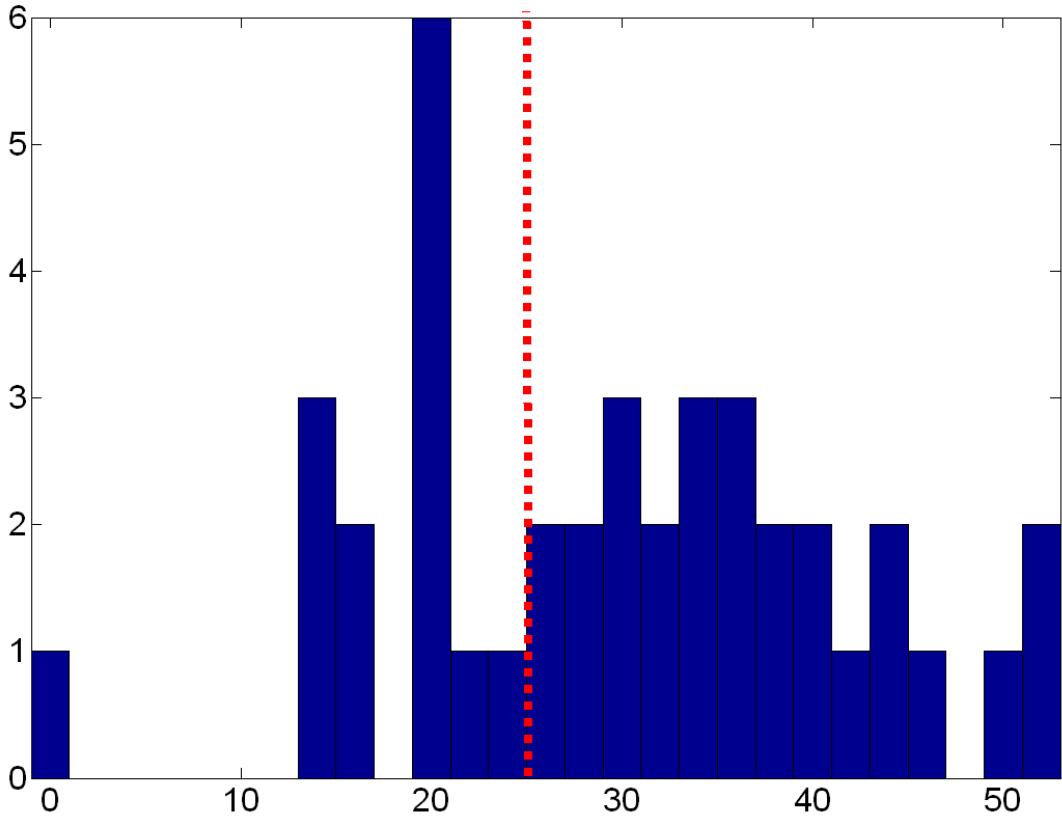

Statistik: 27 bestanden (68%) ; 13 nicht bestanden

gez. Prisner