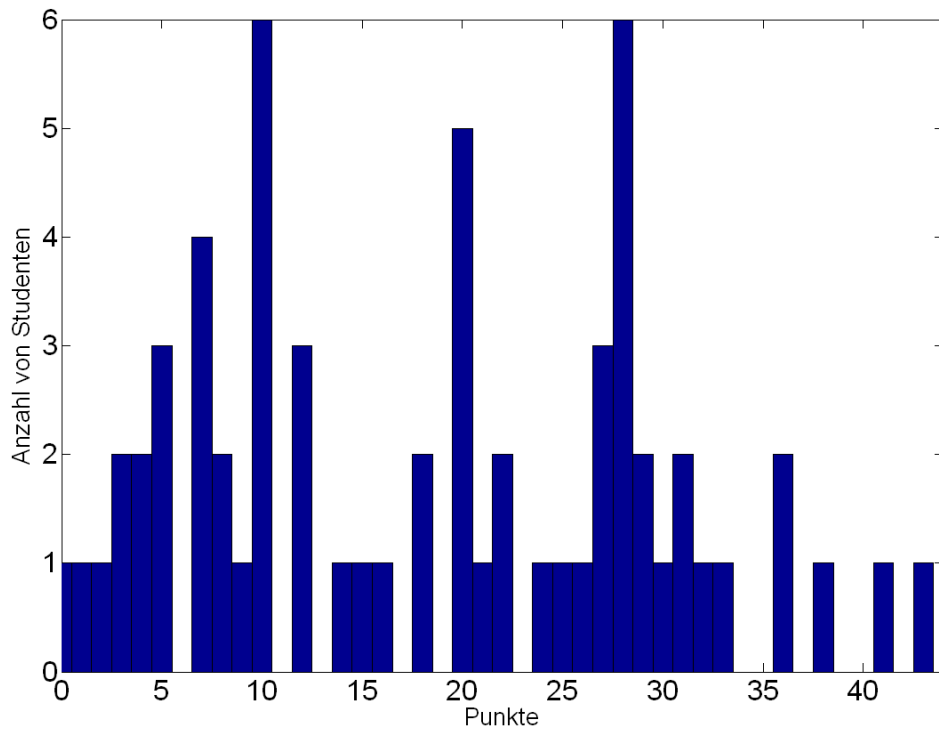

Klausur PCIII SS 2010

Matrikel Punkte Note

3067985	20	4
3147889	3	5
3148723	22	3,7
3155855	10,5	5
3216095	5	5
3240087	15	5
3280005	4	5
3289435	2	5
3378690	7	5
3384338	25,5	3
3384406	28,5	2,3
3473317	26	2,7
3479450	43,5	1
3482489	10,5	5
3484571	31,5	1,7
3488470	14,5	5
3509582	29	2,3
3511389	1	5
3512113	8	5
3512184	12	5
3512566	4	5
3512883	22	3,7
3515385	20,5	4
3540965	28,5	2,3
3544259	7	5
3545203	41	1
3598797	20,5	4
3600740	9	5
3603129	24	3,3
3603475	5	5
3606715	7	5
3613287	5	5
3622919	38	1
3635058	31,5	1,7
3637616	7,5	5
3662018	28	2,3
3662995	21	4
3682205	18	5
3682205	18	5
3682302	36	1
3804546	16	5
4106735	30	2

Matrikel Punkte Note

831842	32	1,7
2735467	10,5	5
3019022	0	5
3077687	12	5
3140750	28,5	2,3
3223318	10,5	5
3286494	36	1
3353619	28	2,3
3353695	8	5
3353701	29	2,3
3353817	28	2,3
3382228	20	4
3384794	12	5
3514100	27	2,7
3541751	33,5	1,3
3541782	20	4
3541799	27	2,7
3542099	10	5
3545111	27	2,7
3877133	10,5	5
3899603	3,5	5

Lehramt

Klausuren können ab dem
9. August 2010 im Sekretariat
eingesehen werden !

gez. Prisner