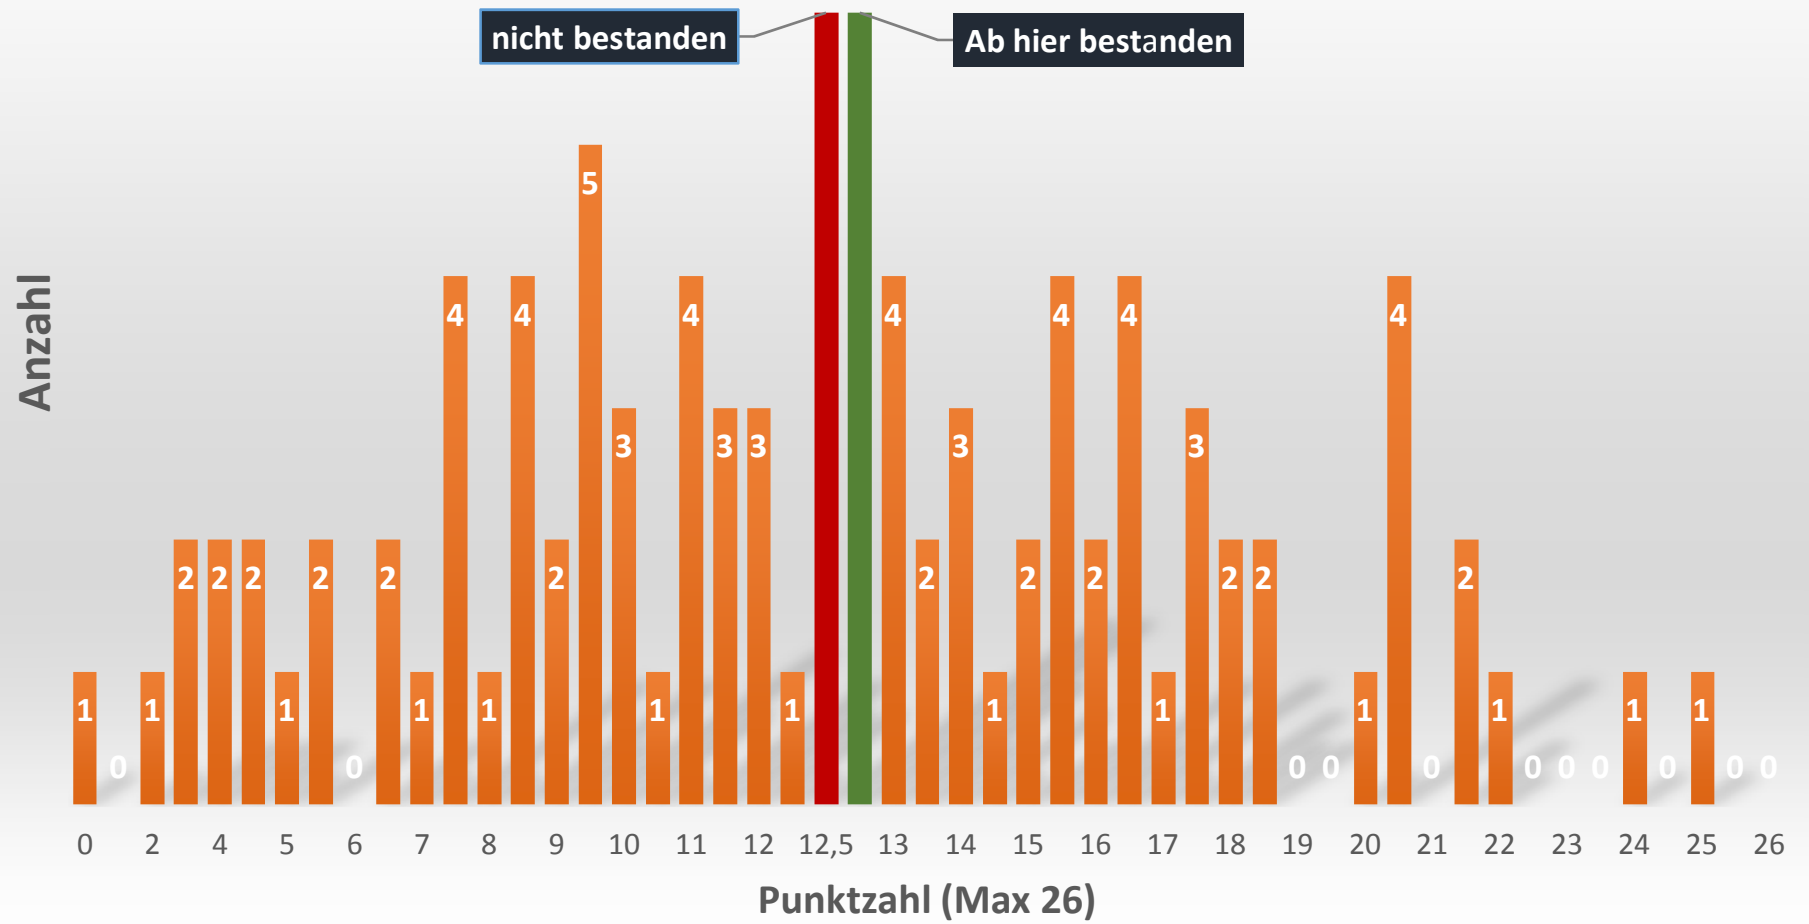

# Ergebnisse Testklausur PC1

<b>Matrikelnummer</b>	<b>Punkte (Max 26)</b>	<b>bestanden</b>	<b>nicht bestanden</b>
5684874	16,5	X	
5078091	16,5	X	
5348806	20,5	X	
5695902	16,5	X	
4802657	18	X	
5706082	15,5	X	
5278060	15,5	X	
5674499	16,5	X	
5725843	21,5	X	
5737789	17	X	
5726208	17,5	X	
5706037	20,5	X	
5793710	17,5	X	
5793734	20	X	
5684861	18	X	
5717262	13	X	
5673720	25	X	
5736971	24	X	
5684311	15,5	X	
5775288	18,5	X	
4734194	21,5	X	
5762864	20,5	X	
5705999	17,5	X	
5775301	20,5	X	
5762631	22	X	
5851647	18,5	X	
5706024	14,5	X	
5767144	14	X	
5767005	15	X	
5762720	13,5	X	
4995771	13	X	
5762291	15	X	
5706163	14	X	
5706228	16	X	
5276538	16	X	
5705465	14	X	
5327681	15,5	X	
5698530	13	X	
5737747	13,5	X	
5795037	13	X	
5745797	10		X
5705300	9,5		X
5520899	12		X
5533611	12		X
5600573	12,5		X
5694505	12		X
4839433	11,5		X
5794416	11		X

5794799	11,5	X
5688922	11	X
5717000	11	X
5706260	11,5	X
5934924	11	X
5934856	4	X
5308231	6,5	X
5935002	5,5	X
5730786	4	X
5736065	6,5	X
5934870	4,5	X
5707544	5,5	X
5766996	3	X
5684887	3	X
5684832	0	X
5601608	2	X
4247490	4,5	X
5600544	5	X
5725458	8	X
5710120	7,5	X
5215370	9,5	X
5701634	8,5	X
5386499	7	X
5710065	8,5	X
5736997	7,5	X
5621688	8,5	X
5753336	10	X
5723146	9	X
5697243	9,5	X
4323291	9	X
5705850	10,5	X
3741078	7,5	X
5534584	7,5	X
6002507	9,5	X
5717330	8,5	X
5898628	10	X
5686173	9,5	X